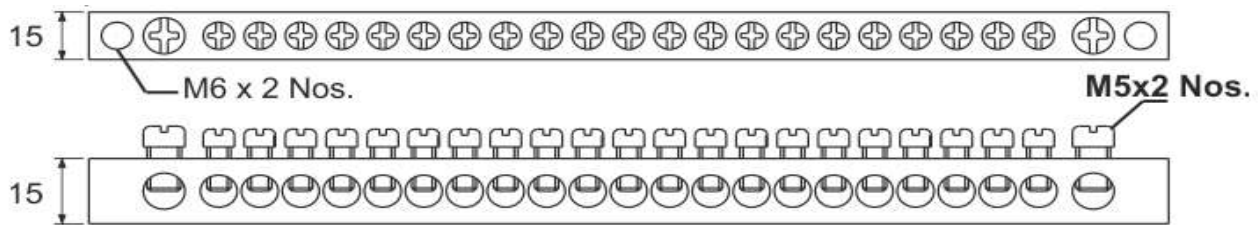

Product Code	Description	Number of Holes	Length (mm)	Weight per pcs (gms)	List Price per pcs (in INR.)
TB-60-01	60 Amp x 4 way	5	63	78.73	<u>₹214.00</u>
TB-60-02	60 Amp x 6 way	7	83	102.48	<u>₹278.00</u>
TB-60-03	60 Amp x 8 way	9	103	126.23	<u>₹343.00</u>
TB-60-04	60 Amp x 10 way	11	123	149.98	<u>₹406.00</u>
TB-60-05	60 Amp x 12 way	13	143	173.73	<u>₹473.00</u>
TB-60-06	60 Amp x 14 way	15	163	197.48	<u>₹536.00</u>
TB-60-07	60 Amp x 16 way	17	183	221.23	<u>₹600.00</u>
TB-60-08	60 Amp x 18 way	19	203	244.98	<u>₹663.00</u>
TB-60-09	60 Amp x 20 way	21	223	268.83	<u>₹728.00</u>
TB-60-010	60 Amp x 22 way	23	243	297.48	<u>₹793.00</u>
TB-60-011	60 Amp x 24 way	25	263	316.23	<u>₹856.00</u>
TB-60-012	60 Amp x 26 way	27	283	339.98	<u>₹920.00</u>
TB-60-013	60 Amp x 28 way	29	303	363.73	<u>₹986.00</u>
TB-60-014	60 Amp x 30 way	31	323	387.48	<u>₹1,050.00</u>
TB-60-015	60 Amp x 32 way	33	343	411.23	<u>₹1,113.00</u>
TB-60-016	60 Amp x 34 way	35	363	434.98	<u>₹1,177.00</u>
TB-60-017	60 Amp x 36 way	37	383	458.72	<u>₹1,243.00</u>

Also Available in meter Length and as per Customer Drawing or Specification.

FLU - CON Make Terminal Bases Suitable For Fixing of Neutral Links and Terminal Connectors.