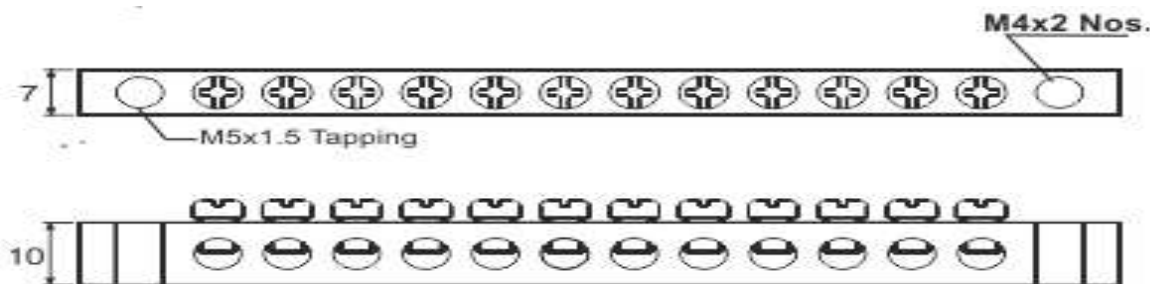

### 15 Amps Terminal Bar

Product Code	Description	Number of Holes	Length (mm)	Weight per pcs (gms)	List Price per pcs (in INR.)
TB - 15-01	15 Amp x 4 way	5	50	22.63	<b>₹66.00</b>
TB - 15-02	15 Amp x 6 way	7	64	28.48	<b>₹81.00</b>
TB - 15-03	15 Amp x 8 way	9	78	34.33	<b>₹98.00</b>
TB - 15-04	15 Amp x 10 way	11	92	40.18	<b>₹115.00</b>
TB - 15-05	15 Amp x 12 way	13	106	46.03	<b>₹132.00</b>
TB - 15-06	15 Amp x 14 way	15	120	51.88	<b>₹151.00</b>
TB - 15-07	15 Amp x 16 way	17	134	57.73	<b>₹167.00</b>
TB - 15-08	15 Amp x 18 way	19	148	63.58	<b>₹187.00</b>
TB - 15-09	15 Amp x 20 way	21	162	69.43	<b>₹203.00</b>
TB - 15-10	15 Amp x 22 way	23	176	75.28	<b>₹219.00</b>
TB - 15-011	15 Amp x 24 way	25	190	81.13	<b>₹233.00</b>
TB - 15-012	15 Amp x 26 way	27	204	86.98	<b>₹249.00</b>
TB - 15-013	15 Amp x 28 way	29	218	92.83	<b>₹273.00</b>
TB - 15-014	15 Amp x 30 way	31	232	98.67	<b>₹288.00</b>
TB - 15-015	15 Amp x 32 way	33	246	104.52	<b>₹320.00</b>
TB - 15-016	15 Amp x 34 way	35	260	110.37	<b>₹334.00</b>
TB - 15-017	15 Amp x 36 way	37	274	116.22	<b>₹357.00</b>