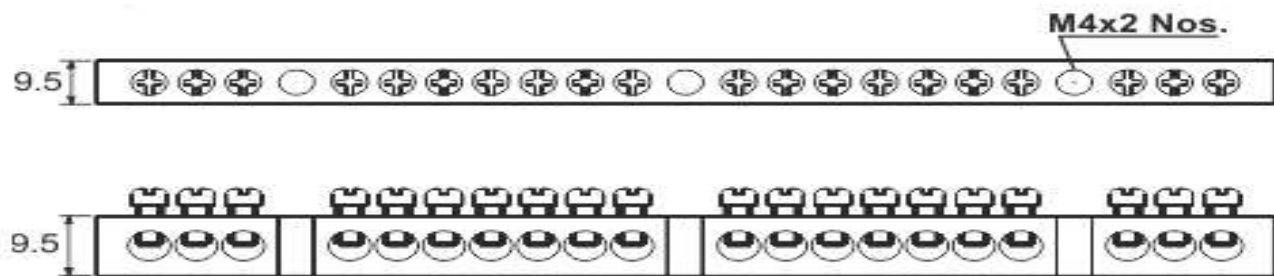

30 Amps Terminal Bar

Product Code	Description	Number of Holes	Length (mm)	Weight per pcs (gms)	List Price per pcs (in INR.)
TB - 30 -01	30 Amp x 4 way	5	55	28.45	<u>₹81.00</u>
TB - 30 -02	30 Amp x 6 way	7	70	35.7	<u>₹103.00</u>
TB - 30 -03	30 Amp x 8 way	9	85	42.94	<u>₹111.00</u>
TB - 30 -04	30 Amp x 10 way	11	100	50.18	<u>₹147.00</u>
TB - 30 -05	30 Amp x 12 way	13	115	57.42	<u>₹167.00</u>
TB - 30 -06	30 Amp x 14 way	15	130	67.67	<u>₹190.00</u>
TB - 30 -07	30 Amp x 16 way	17	145	71.91	<u>₹210.00</u>
TB - 30 -08	30 Amp x 18 way	19	160	79.15	<u>₹232.00</u>
TB - 30 -09	30 Amp x 20 way	21	175	86.39	<u>₹252.00</u>
TB - 30 -010	30 Amp x 22 way	23	190	93.64	<u>₹274.00</u>
TB - 30 -011	30 Amp x 24 way	25	205	100.98	<u>₹297.00</u>
TB - 30 -012	30 Amp x 26 way	27	220	108.12	<u>₹318.00</u>
TB - 30 -013	30 Amp x 28 way	29	235	115.36	<u>₹338.00</u>
TB - 30 -014	30 Amp x 30 way	31	250	122.61	<u>₹360.00</u>
TB - 30 -015	30 Amp x 32 way	33	265	129.85	<u>₹381.00</u>
TB - 30 -016	30 Amp x 34 way	35	280	137.09	<u>₹404.00</u>
TB - 30 -017	30 Amp x 36 way	37	295	144.33	<u>₹416.00</u>

60 Amps Terminal Bar