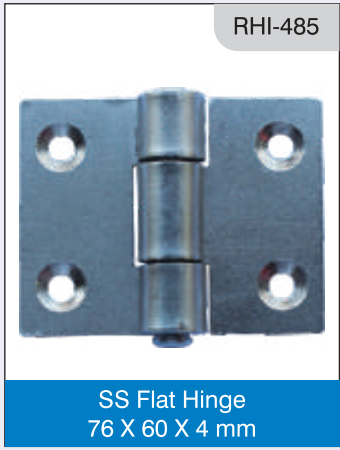

SS 202 Flat Hinge
100 x 80 - 3 mm W/O COUNTER

RHI-319

SS 316 Flat Hinge
100 x 80 - 3 mm

RHI-235

SS Flat Hinge
100 X 50-2 mm

RHI-230

SS Flat Hinge
100 X 68 Offset - 2 mm

RHI-335

SS Flat Hinge
144 x 102 - 4 mm - 316 - 8 H

DIE CAST HINGES

RHI-86

Die Cast Flat Hinge
40 X 40 - STUD

RHI-87

Die Cast Flat Hinge
50 X 50 - STUD

RHI-88

Die Cast Flat Hinge
40 X 40 - STUD, HOLE