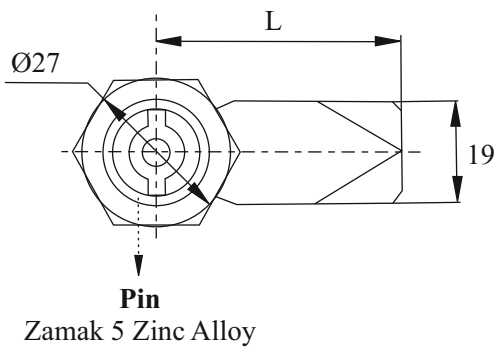

'H' is lock ordering Size

					Standard Barrel (Pin)- DB Double Bit For Other suffix code after Cat No.
DB	ST	T8	SQ8	H10	

<p><b>NTP-01</b></p>  <p>3 Point Lock-Polyamide Round Rod Type</p>	<p><b>NTP-01PL</b></p>  <p>3 Point Lock-Padlock Flat Rod Type</p>	<p><b>NTP-01PCPU</b></p>  <p>3 Point Lock-Polyamide Round Rod Type</p>	<p><b>NTP-01ACO</b></p>  <p>Shaft Size 1. 55 mm 2. 80 mm</p> <p>3 Point Lock-Long Shaft Round Rod For Acoustic Panels</p>	<p><b>NTP-01AS</b></p>  <p>Adjustable Shaft</p> <p>3 Point Lock-Round Rod Type Adjustable Shaft</p>
<p><b>NTP-02</b></p>  <p>3 Point Lock-Polyamide Tapered-Flat Rod Type</p>	<p><b>NTP-02PCPU-20200304-2</b></p>  <p>3 Point Lock-Polyamide Flat Rod Type</p>	<p><b>NTP-02PCPU</b></p>  <p>3 Point Lock-Polyamide Flat Rod Type</p>	<p><b>NTP-02PL</b></p>  <p>3 Point Lock-Padlock Flat Rod Type</p>	<p><b>NTP-03</b></p>  <p>3 Point Lock-Metal Round Rod Type</p>
<p><b>NTP-05SF</b></p>  <p>3 Point Lock-Small Facia Flat Rod Type</p>	<p><b>NTP-05</b></p>  <p>3 Point Lock-Small Facia Flat Rod Type</p>	<p><b>NTP-05R</b></p>  <p>3 Point Lock-Flat Rod Type Small Facia</p>	<p><b>NTP-05T</b></p>  <p>3 Point Lock-Flat Rod Type Small Facia- 'T' Handle Type</p>	<p><b>NTP-05L</b></p>  <p>3 Point Lock-Flat Rod Type Small Facia- 'L' Handle Type</p>
<p><b>NTP-05SFH</b></p>  <p>3 Point Lock-Full Metal Round Rod Type</p>	<p><b>NTP-02PTL</b></p>  <p>3 Point Lock-Press to Lock Flat Rod Type</p>	<p><b>NLHL-30TP</b></p>  <p>Polyamide Handle</p> <p>3 Point Lock 'L' Handle Round Rod Type</p>	<p><b>NTHL-30TP</b></p>  <p>Polyamide Handle</p> <p>3 Point Lock 'T' Handle Round Rod Type</p>	<p><b>NTP-ART</b></p>  <p>3 Point Lock</p>
<p><b>LR-103D-1</b></p>  <p>3 Point Lock-Metal Round Rod Type</p>	<p><b>NTP-831-1</b></p>  <p>3 Point Lock-Metal Flat Rod Type</p>	<p><b>NTP-02-4P</b></p>  <p>4 Point Lock-Polyamide Flat Rod Multi PointType</p>	<p><b>NTP-02PCPU-4P</b></p>  <p>4 Point Lock-Polyamide Flat Rod Multi PointType</p>	<p><b>NTP-05-4P</b></p>  <p>4 Point Lock-Small Facia Flat Rod Type</p>
<p><b>NLET-NTP</b></p>  <p>Adaptor for 3 Point Lock</p>	<p><b>NRND</b></p>  <p>Rod End for Round Rod</p>	<p><b>RG-01</b></p>  <p>Rod Guide for Round Rod</p>	<p><b>RG-02</b></p>  <p>For 3 &amp; 5mm</p> <p>Rod Guide for Flat Rod</p>	<p><b>RG-03</b></p>  <p>For 3 x 18mm Rod</p> <p>Guide for Artuk Panel Lock</p>