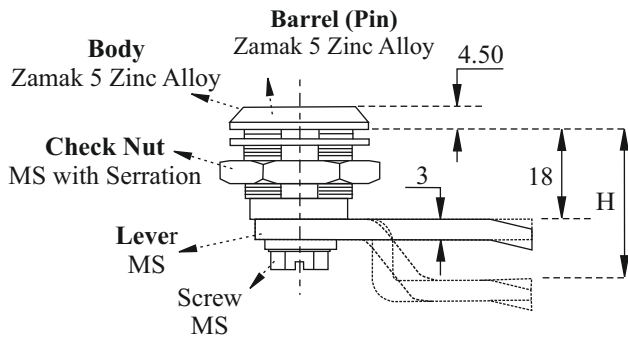

'H' is lock ordering Size

					Standard Barrel (Pin)- DB Double Bit For Other suffix code after Cat No.
DB	ST	T8	SQ8	H10	

<p><b>NTP-01</b></p>  <p>3 Point Lock-Polyamide Round Rod Type</p>	<p><b>NTP-01PL</b></p>  <p>3 Point Lock-Padlock Flat Rod Type</p>	<p><b>NTP-01PCPU</b></p>  <p>3 Point Lock-Polyamide Round Rod Type</p>	<p><b>NTP-01ACO</b></p>  <p>Shaft Size 1. 55 mm 2. 80 mm</p> <p>3 Point Lock-Long Shaft Round Rod For Acoustic Panels</p>	<p><b>NTP-01AS</b></p>  <p>Adjustable Shaft</p> <p>3 Point Lock-Round Rod Type Adjustable Shaft</p>
<p><b>NTP-02</b></p>  <p>3 Point Lock-Polyamide Tapered-Flat Rod Type</p>	<p><b>NTP-02PCPU-20200304-2</b></p>  <p>3 Point Lock-Polyamide Flat Rod Type</p>	<p><b>NTP-02PCPU</b></p>  <p>3 Point Lock-Polyamide Flat Rod Type</p>	<p><b>NTP-02PL</b></p>  <p>3 Point Lock-Padlock Flat Rod Type</p>	<p><b>NTP-03</b></p>  <p>3 Point Lock-Metal Round Rod Type</p>
<p><b>NTP-05SF</b></p>  <p>3 Point Lock-Small Facia Flat Rod Type</p>	<p><b>NTP-05</b></p>  <p>3 Point Lock-Small Facia Flat Rod Type</p>	<p><b>NTP-05R</b></p>  <p>3 Point Lock-Flat Rod Type Small Facia</p>	<p><b>NTP-05T</b></p>  <p>3 Point Lock-Flat Rod Type Small Facia- 'T' Handle Type</p>	<p><b>NTP-05L</b></p>  <p>3 Point Lock-Flat Rod Type Small Facia- 'L' Handle Type</p>
<p><b>NTP-05SFH</b></p>  <p>3 Point Lock-Full Metal Round Rod Type</p>	<p><b>NTP-02PTL</b></p>  <p>3 Point Lock-Press to Lock Flat Rod Type</p>	<p><b>NLHL-30TP</b></p>  <p>Polyamide Handle</p> <p>3 Point Lock 'L' Handle Round Rod Type</p>	<p><b>NTHL-30TP</b></p>  <p>Polyamide Handle</p> <p>3 Point Lock 'T' Handle Round Rod Type</p>	<p><b>NTP-ART</b></p>  <p>3 Point Lock</p>
<p><b>LR-103D-1</b></p>  <p>3 Point Lock-Metal Round Rod Type</p>	<p><b>NTP-831-1</b></p>  <p>3 Point Lock-Metal Flat Rod Type</p>	<p><b>NTP-02-4P</b></p>  <p>4 Point Lock-Polyamide Flat Rod Multi PointType</p>	<p><b>NTP-02PCPU-4P</b></p>  <p>4 Point Lock-Polyamide Flat Rod Multi PointType</p>	<p><b>NTP-05-4P</b></p>  <p>4 Point Lock-Small Facia Flat Rod Type</p>
<p><b>NLET-NTP</b></p>  <p>Adaptor for 3 Point Lock</p>	<p><b>NRND</b></p>  <p>Rod End for Round Rod</p>	<p><b>RG-01</b></p>  <p>Rod Guide for Round Rod</p>	<p><b>RG-02</b></p>  <p>For 3 &amp; 5mm</p> <p>Rod Guide for Flat Rod</p>	<p><b>RG-03</b></p>  <p>For 3 x 18mm Rod</p> <p>Guide for Artuk Panel Lock</p>